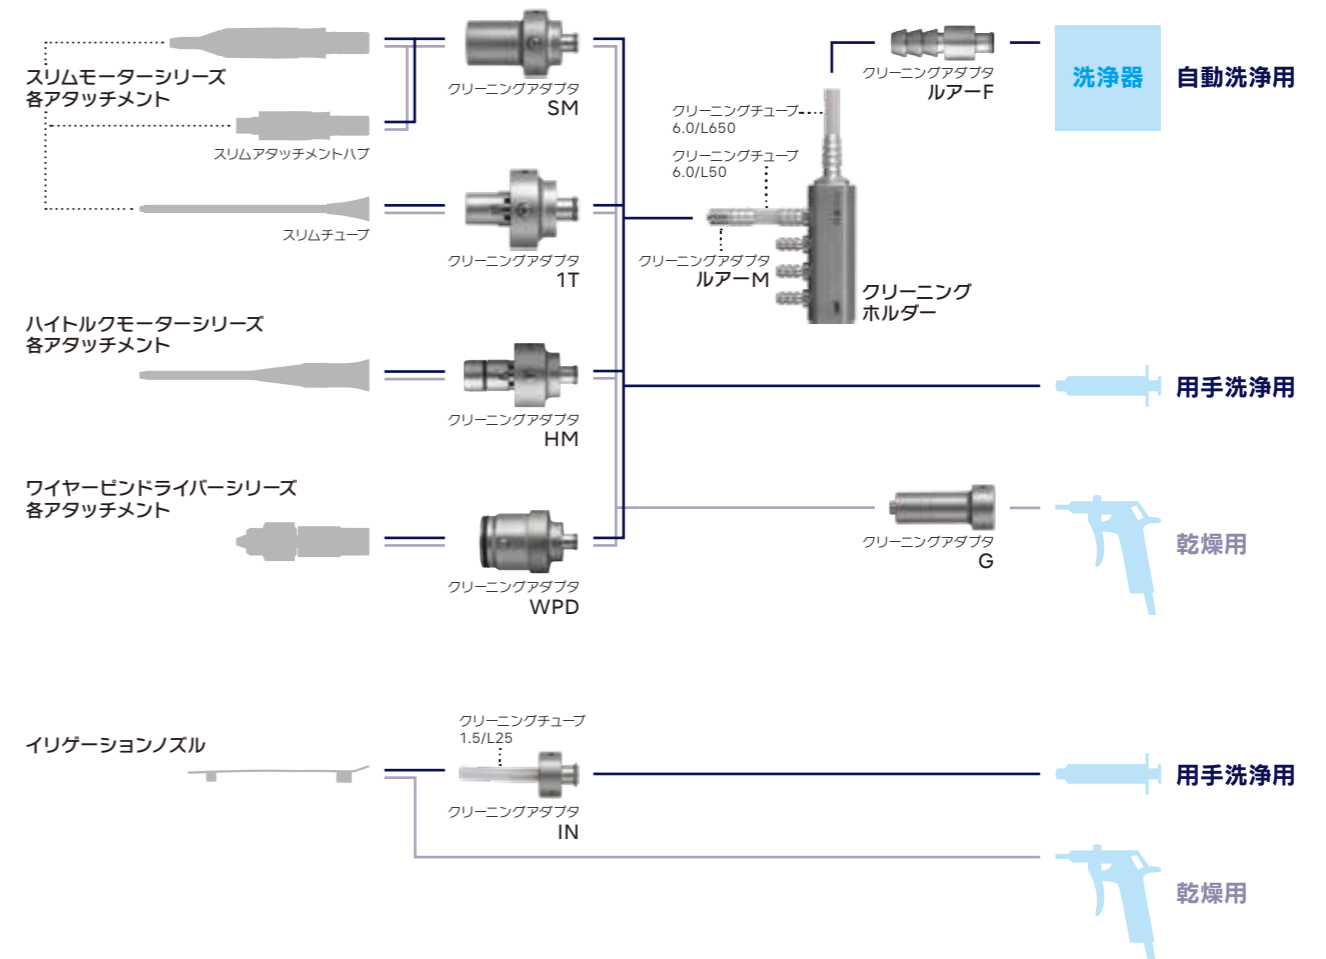

用手洗浄手順

※必ず取扱説明書をお読みください。
※ボーンソーアタッチメントには使用できません。
※クリーニングアダプタINは自動洗浄には使用できません。