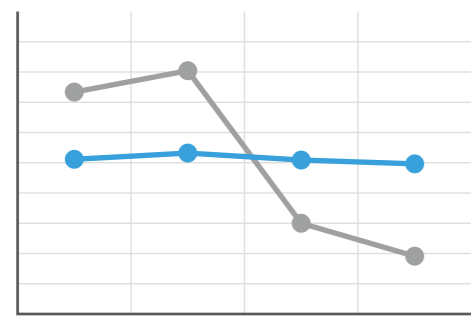

## 特殊設計のクリーニングホルダー

排水部内径の合計を入水部内径よりも小さくすることで、流量のばらつきを最小化

排出部毎の流量の比較\*

● 内腔調整あり ● 内腔調整なし

\*社内検証による