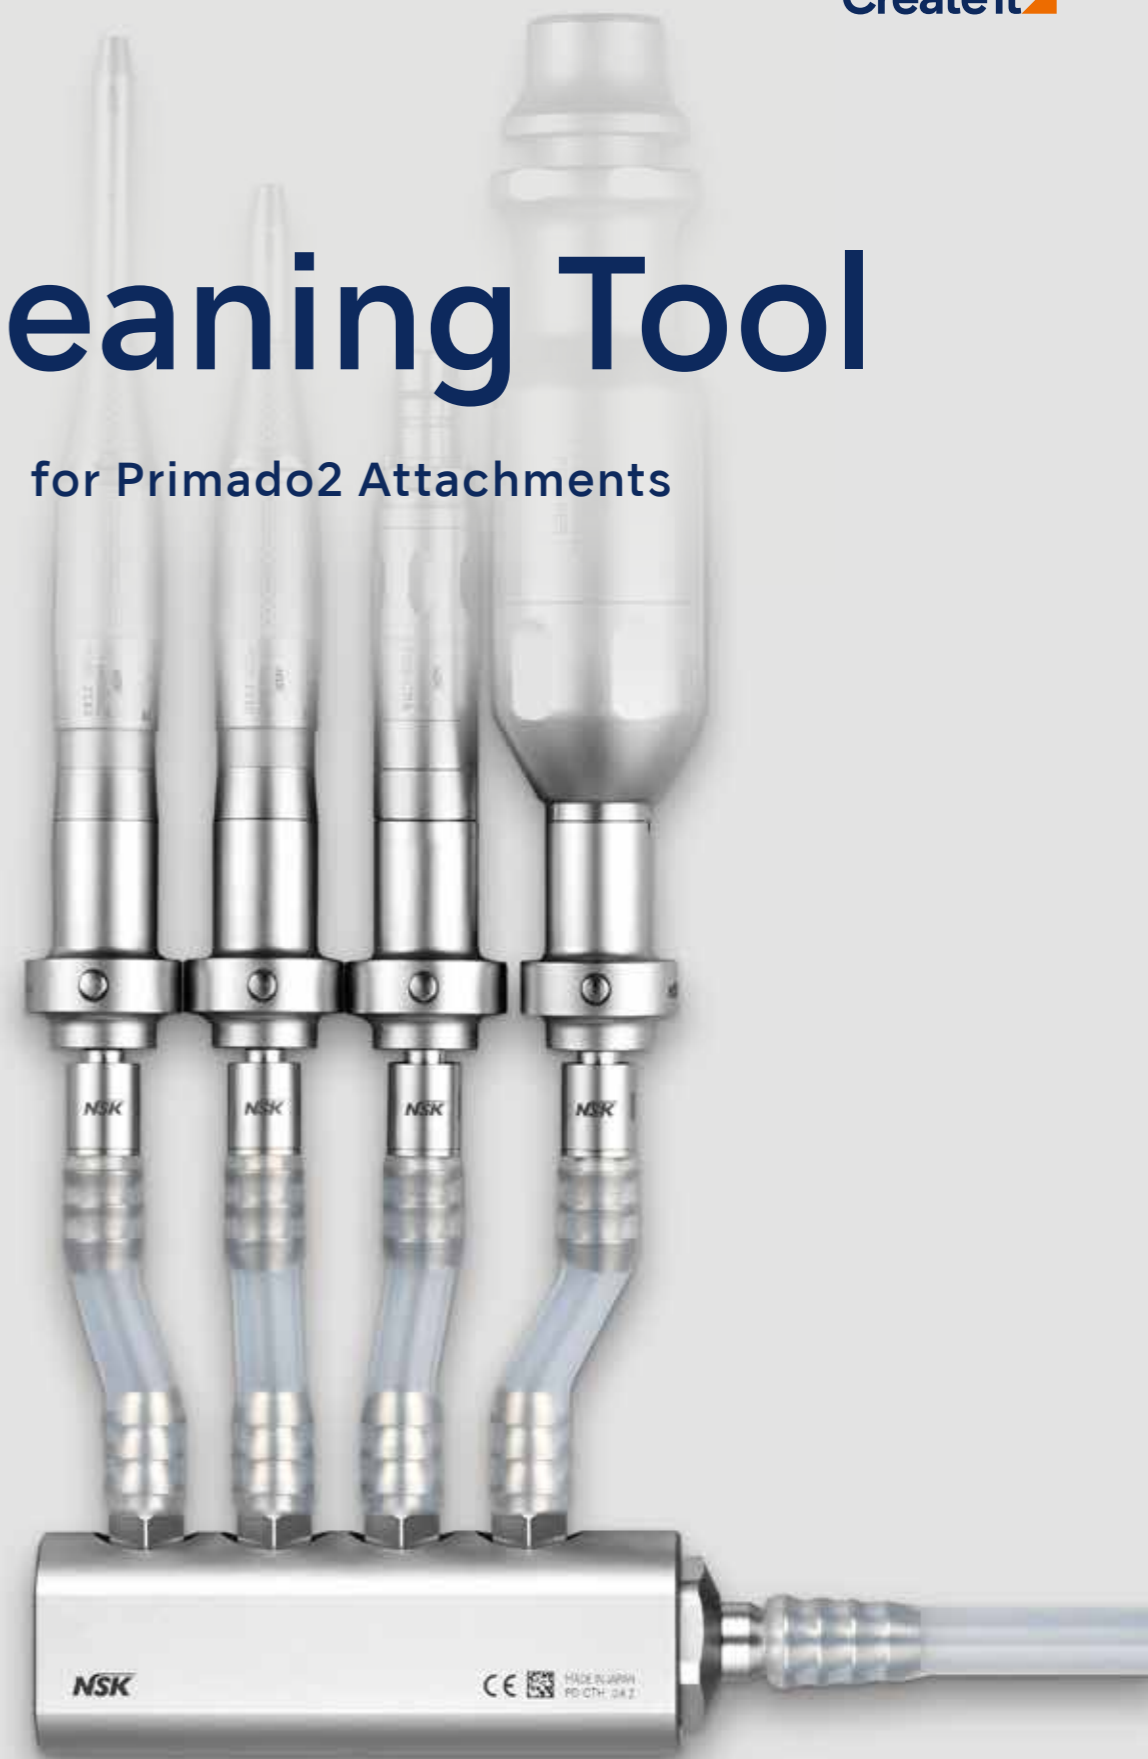

製品名		製品番号	
クリーニングホルダー		PD-CTH	同梱製品: PD-CTTU-606501 PD-CTTU-600504
クリーニングアダプタLM		PD-CTAD-LM	
クリーニングアダプタLF		PD-CTAD-LF	
クリーニングアダプタSM		PD-CTAD-SM	
クリーニングアダプタ1T		PD-CTAD-1T	
クリーニングアダプタIN		PD-CTAD-IN	同梱製品: PD-CTTU-150252
クリーニングアダプタHM		PD-CTAD-HM	
クリーニングアダプタWPD		PD-CTAD-WPD	
クリーニングアダプタG		PD-CTAD-G	
クリーニングチューブ6.0/L650		PD-CTTU-606501	
クリーニングチューブ6.0/L50 (4本入)		PD-CTTU-600504	
クリーニングチューブ1.5/L25 (2本入)		PD-CTTU-150252	
EZスプレーメディカルセット		PD-EZ-M	
スリム用スプレーアダプター		P200-EZ-SM	
ボンソー用スプレーアダプター		P200-EZ-BM	
ワイヤーピンドライバー用スプレーアダプター		P200-EZ-WPD	
パナスプレーエックス 6本セット		PD-PSEX-S	

Cleaning Tool

for Primado2 Attachments

Primado2