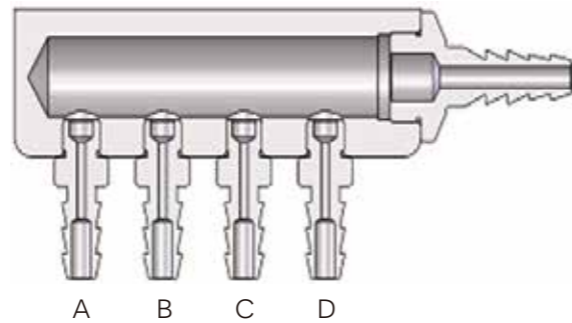

## 特殊設計のクリーニングホルダー

排水部内径の合計を入水部内径よりも小さくすることで、流量のばらつきを最小化

排出部毎の流量の比較\*

● 内腔調整あり ● 内腔調整なし

\*社内検証による